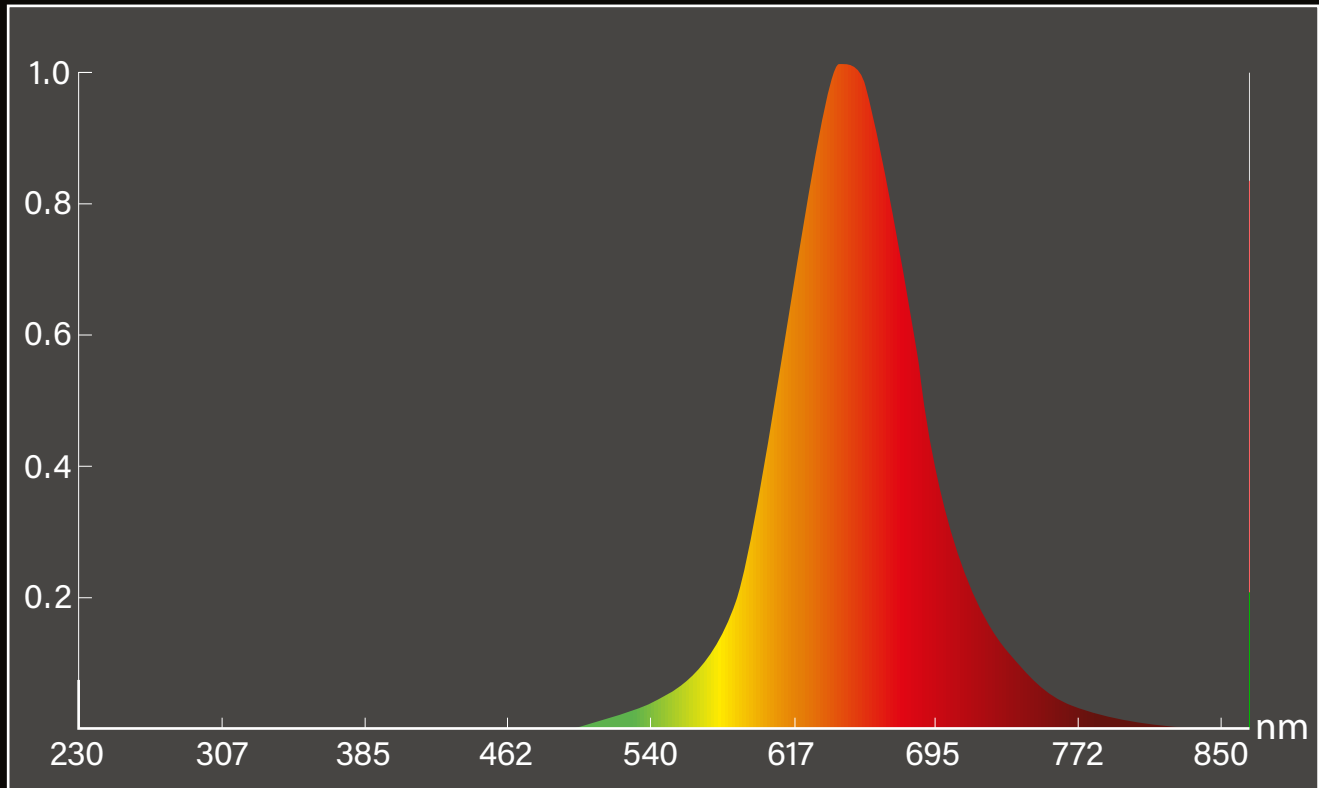

Espectrograma

Respaldamos la calidad de nuestras ampollas con una garantía de 12 meses ante cualquier defecto de fabricación. Para asegurar su correcto funcionamiento, deben utilizarse en condiciones normales y sin dimmers, ya que no son compatibles con regulación de intensidad.