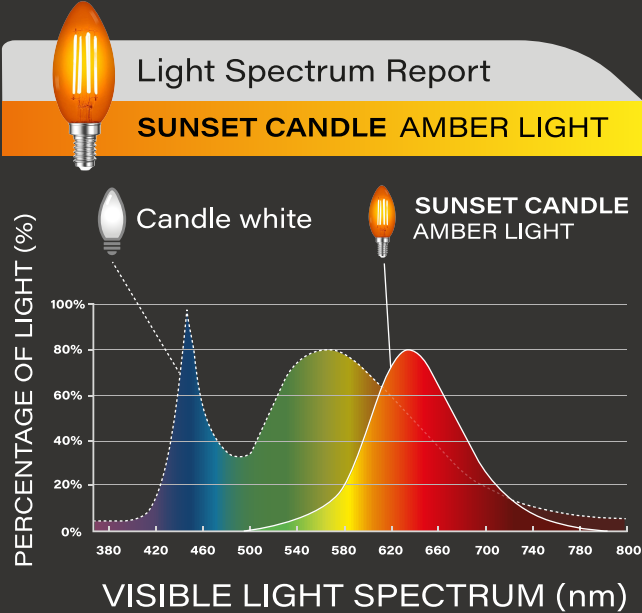

LA AMPOLLETA PARA UN SUEÑO SALUDABLE

La ampolleta ámbar **Sunset Candle** es la fuente de luz ideal para utilizarla como iluminación principal en áreas comunes del hogar (living, comedor, cocina, pasillos) para lograr una máxima producción de melatonina, lo que favorece un sueño profundo y reparador.

Su espectro ámbar elimina la exposición a luz azul, permitiendo acompañar la transición natural hacia el descanso.

220-240V		Libre de parpadeo (flicker) Tanto en baja frecuencia (~100 Hz) como en altas frecuencias (20-400 kHz)
1510K		Dimensiones: D35mmxL100mm
4W		
Espectro de luz biocompatible		
Libre de parpadeo (flicker) entre 100Hz y 400KHz		
Libre de electricidad sucia (dirty electricity)		
Brillo: 295 lúmenes		
Longitud de onda máxima: 607 nm.		
Longitud de onda bloqueada: 100% entre 380 y 500 nm.		
Regulación: No dimable (no compatible con reguladores de intensidad)		