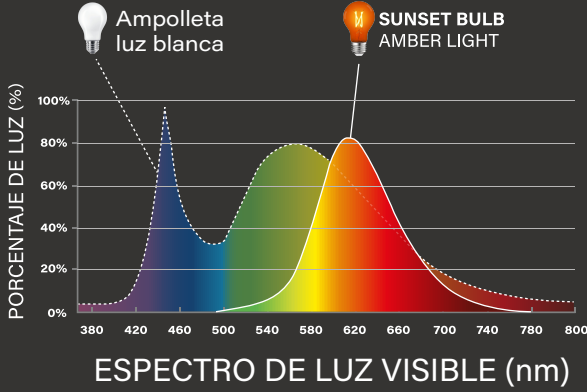

LA AMPOLLETA PARA UN **SUEÑO SALUDABLE**

LED SPV
LUZ
AMBAR

100%
LIBRE DE
LUZ AZUL

LIBERACIÓN DE
MELATONINA

SUEÑO
REPARADOR

La ampolleta **ámbar Sunset** es la fuente de luz ideal para utilizarla como iluminación principal en áreas comunes del hogar (living, comedor, cocina, pasillos) para lograr una máxima producción de melatonina, lo que favorece un sueño profundo y reparador.

Su espectro ámbar elimina la exposición a luz azul, permitiendo acompañar la transición natural hacia el descanso.

Informe del Espectro de Luz
SUNSET BULB AMBER LIGHT

220-240V	A60	Libre de parpadeo (flicker) Tanto en baja frecuencia (~100 Hz) como en altas frecuencias (20-400 kHz)
1520K		
4w		
	E26	Dimensiones: D60mmxL205mm

- Espectro de luz biocompatible
- Libre de parpadeo (flicker) entre 100Hz y 400KHz
- Libre de electricidad sucia (dirty electricity)
- Brillo: 295 lúmenes
- Longitud de onda máxima: 607 nm.
- Longitud de onda bloqueada: 100% entre 380 y 500 nm.
- Regulación: No dimable (no compatible con reguladores de intensidad)