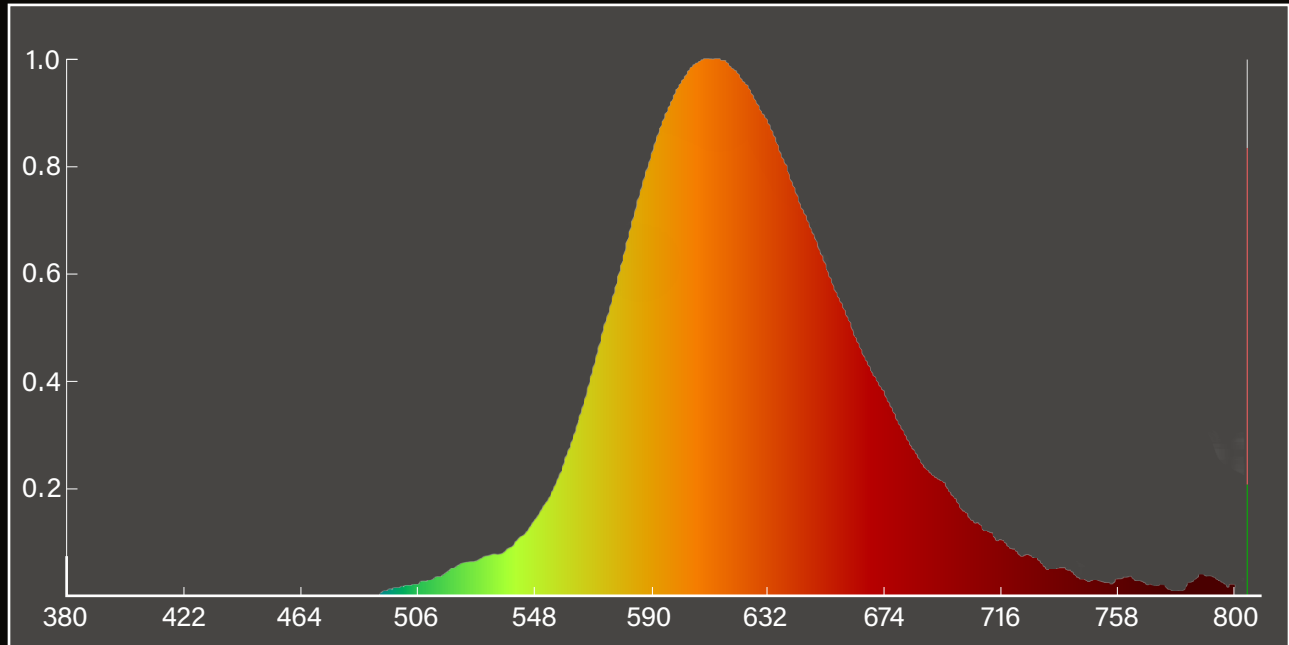

Espectrograma

Respaldamos la calidad de nuestras ampollas con una garantía de 12 meses ante cualquier defecto de fabricación. Para asegurar su correcto funcionamiento, deben utilizarse en condiciones normales y sin dimmers, ya que no son compatibles con regulación de intensidad.