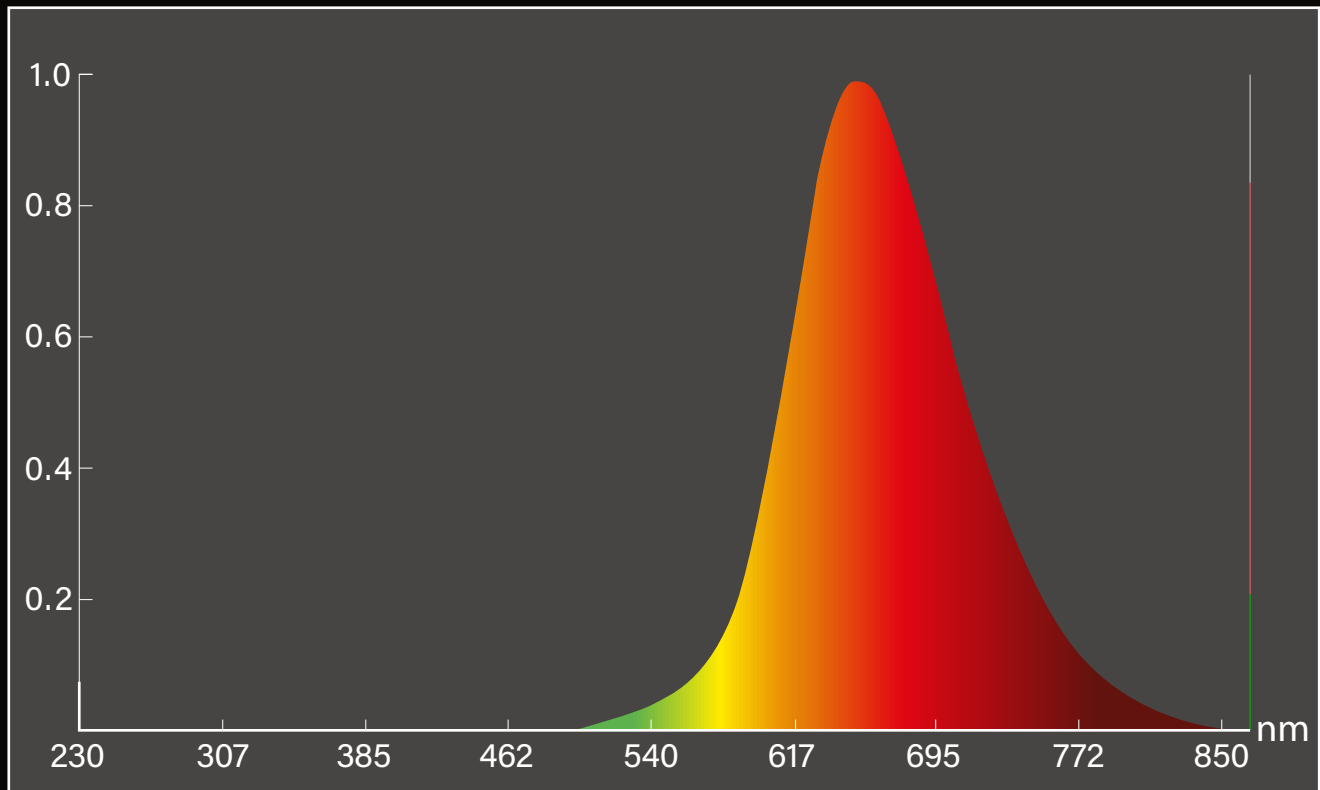

Espectrograma

Respaldamos la calidad de nuestras ampollas con una garantía de 12 meses ante cualquier defecto de fabricación. Para asegurar su correcto funcionamiento, deben utilizarse en condiciones normales y sin dimmers, ya que no son compatibles con regulación de intensidad.