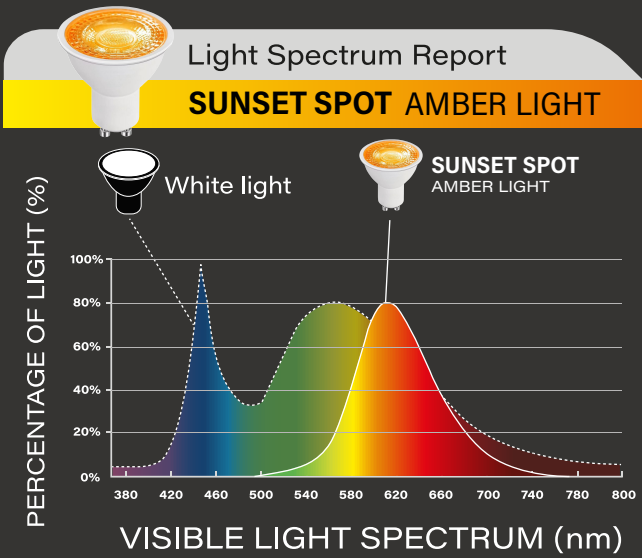

SUNSET SPOT

AMBER LIGHT

LA AMPOLLETA PARA UN SUEÑO SALUDABLE

- CERO EMISIÓN DE LUZ AZUL
- CERO PARPADEO
- 30.000+ HOUR LIFE
- LIBRE DE EMF

La ampollita **ámbar Sunset Spot** es la fuente de luz ideal para utilizarla como iluminación principal en áreas comunes del hogar (living, comedor, cocina, pasillos) para lograr una máxima producción de melatonina, lo que favorece un sueño profundo y reparador.

Su espectro ámbar elimina la exposición a luz azul, permitiendo acompañar la transición natural hacia el descanso.

220-240V	GU10	Libre de parpadeo (flicker) Tanto en baja frecuencia (~100 Hz) como en altas frecuencias (20-400 kHz)
1350K		
6w		Dimensiones: D50mmxL55mm

- Espectro de luz biocompatible
- Libre de parpadeo (flicker) entre 100Hz y 400KHz
- Libre de electricidad sucia (dirty electricity)
- Brillo: 387 lúmenes
- Longitud de onda máxima: 615 nm.
- Longitud de onda bloqueada: 100% entre 380 y 580 nm.
- Regulación: No dimable (no compatible con reguladores de intensidad)