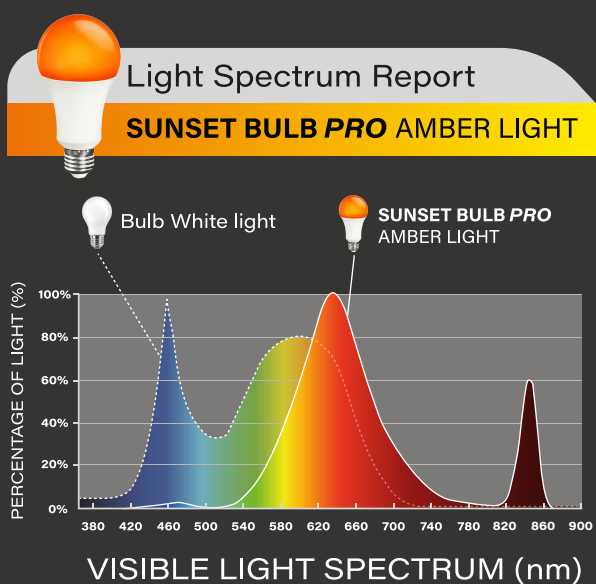

SUNSET BULB PRO

AMBER LIGHT + NIR 850nm

LA AMPOLLETA PARA UN SUEÑO SALUDABLE

LED SPV LUZ AMBAR

NIVEL DE LUZ AZUL MUY BAJO

LIBERACION DE MELATONINA

SUEÑO REPARADOR

La bombilla **Sunset Bulb PRO** de luz ámbar ofrece una iluminación suave y biocompatible, ideal como fuente de luz principal en todo el hogar para maximizar la producción de melatonina y favorecer un sueño profundo y reparador.

Bloquear la luz azul para que no entre en los ojos solo soluciona una parte del problema. La exposición de la piel a la luz azul también puede alterar el sueño y los ritmos circadianos.

220-240V	A70	Sin parpadeos tanto en frecuencias bajas (~100 Hz) como en frecuencias altas (20-400 kHz).
1800K		
10w		
		Dimensiones: D65mm x H120mm

- Espectro de luz biocompatible
- Libre de parpadeo (flicker) entre 100Hz y 400KHz
- Libre de electricidad sucia (dirty electricity)
- Brillo: 815 lúmenes
- Longitud de onda máxima: 607 nm.
- Longitud de onda bloqueada: 99% entre 380 y 580nm
- Regulación: No dimable (no compatible con reguladores de intensidad)