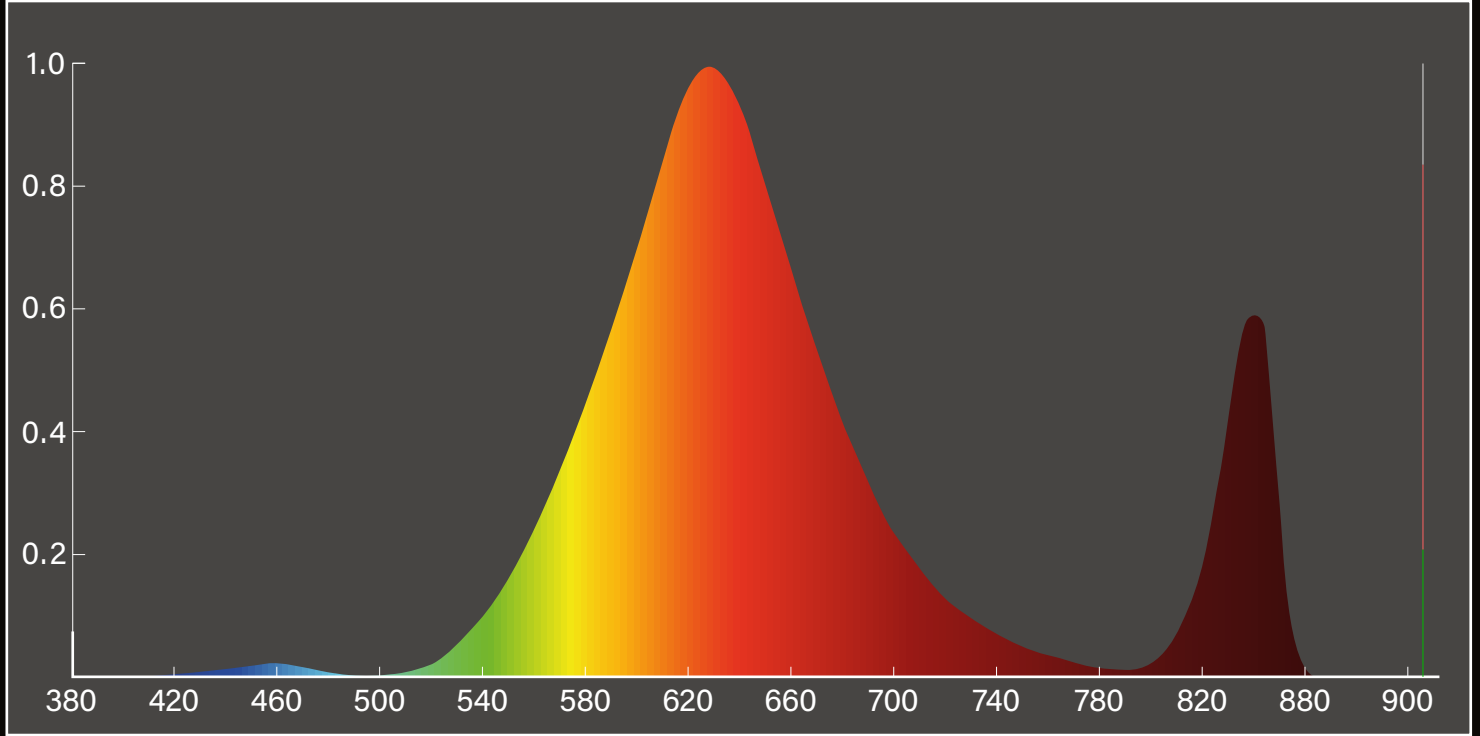

Espectrograma

Respaldamos la calidad de nuestras ampollitas con una garantía de 12 meses ante cualquier defecto de fabricación. Para asegurar su correcto funcionamiento, deben utilizarse en condiciones normales y sin dimmers, ya que no son compatibles con regulación de intensidad.