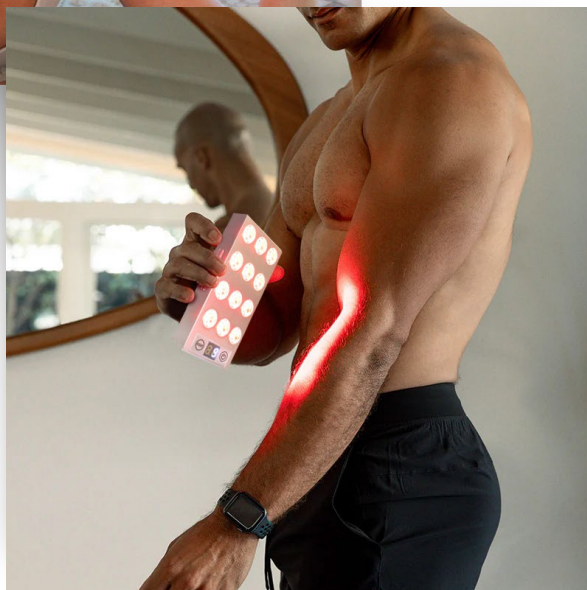

MITOLIGHT MOBILE

PANEL DE LUZ ROJO+NIR

Recupere, Rejuvenezca y
Transforme su Salud
con la terapia de luz roja

Ángulo
del haz
Irradiancia

ESPECIFICACIONES

12 chips LED de 5W
(660nm/850nm)

Material: aluminio

Inserto de temporizador
digital, fijo 10 minutos

USB C recargable

-  Número de LEDs: 6x660 nm + 6x850 nm
-  Espectro: 660 and 850 nm
-  Recargable: Con baterías de 10.000 mA
-  Dimensiones: 7,59*14,99*3 cms

OPTIMIZE YOUR BIOLOGY

Cómo la terapia de luz roja cura tu cuerpo más rápido.

TU SOL PERSONAL

Promueve la relajación de todo el cuerpo
 Aumenta la recuperación después del ejercicio
 Mejora el sueño

TU ACELERADOR CELULAR

Aumenta la producción de energía mitocondrial
 Disminuye los mediadores inflamatorios
 Reduce el estrés oxidativo