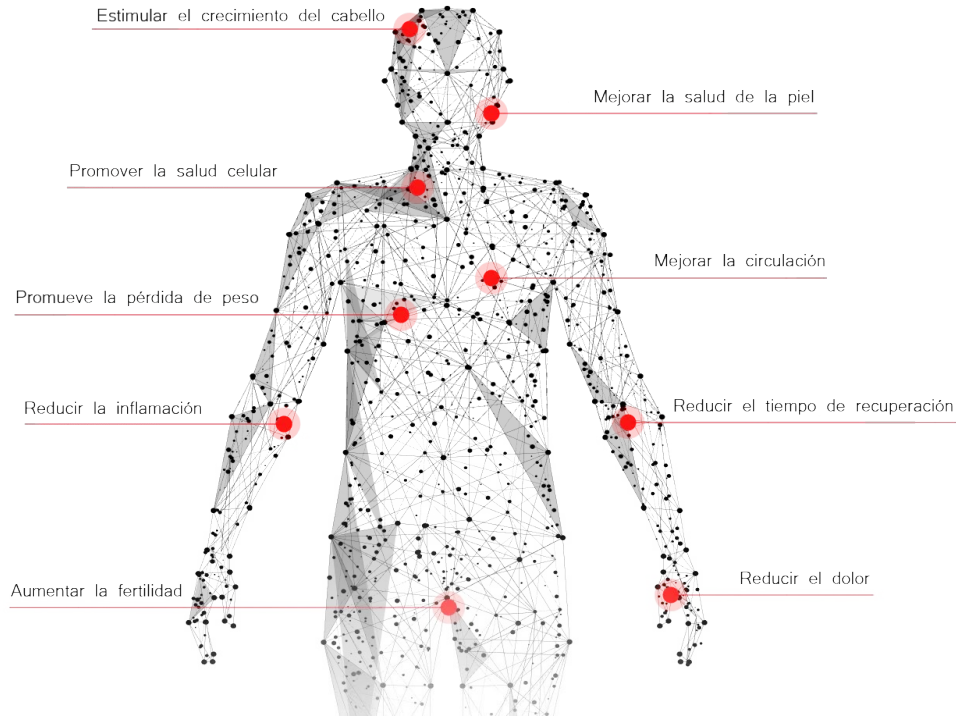

MITOLIGHT MOBILE

PANEL DE LUZ ROJO+NIR

Recupere, Rejuvenezca y
Transforme su Salud
con la terapia de luz roja

Ángulo
del haz
Irradiancia

ESPECIFICACIONES

12 chips LED de 5W
(660nm/850nm)

Material: aluminio

Inserto de temporizador
digital, fijo 10 minutos

USB C recargable

-  Número de LEDs: 6x660 nm + 6x850 nm
-  Espectro: 660 and 850 nm
-  Recargable: Con baterías de 10.000 mA
-  Dimensiones: 7,59*14,99*3 cms

OPTIMIZE YOUR BIOLOGY

Cómo la terapia de luz roja cura tu cuerpo más rápido.