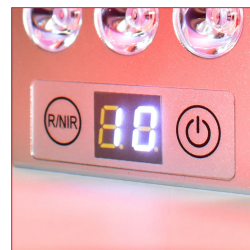

MITOLIGHT MOBILE

PANEL DE LUZ ROJO+NIR

Recupere, Rejuvenezca y
Transforme su Salud
con la terapia de luz roja

Ángulo
del haz
Irradiancia

ESPECIFICACIONES

12 chips LED de 5W
(660nm/850nm)

Material: aluminio

Inserto de temporizador
digital, fijo 10 minutos

USB C recargable

-  Número de LEDs: 6x660 nm + 6x850 nm
-  Espectro: 660 and 850 nm
-  Recargable: Con baterías de 10.000 mA
-  Dimensiones: 7,59*14,99*3 cms

OPTIMIZE YOUR BIOLOGY

Cómo la terapia de luz roja cura tu cuerpo más rápido.

TU RÉGIMEN DE BELLEZA

Aumenta la fase anágena de los folículos pilosos
 Aumenta la producción de colágeno en la piel
 Uniformiza la pigmentación de la piel

Todos los productos cuentan con los certificados **CE, RoHS y FCC**.
 Todos nuestros productos LED Red Therapy están registrados por la **FDA**.