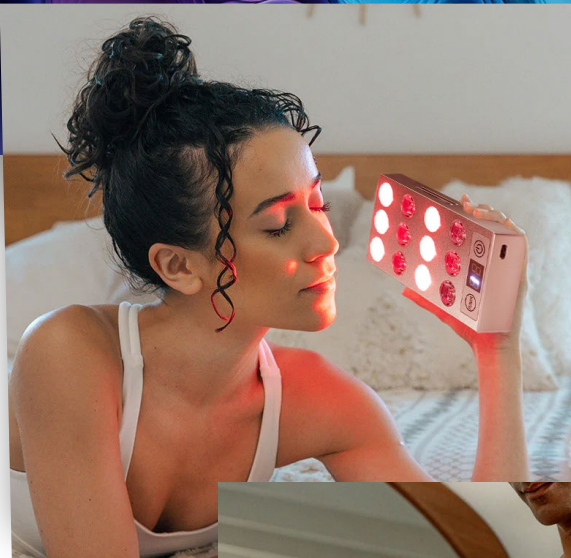

MITOLIGHT MOBILE

PANEL DE LUZ ROJO+NIR

Recupere, Rejuvenezca y
Transforme su Salud
con la terapia de luz roja

Ángulo
del haz
Irradiancia

ESPECIFICACIONES

12 chips LED de 5W
(660nm/850nm)

Material: aluminio

Inserto de temporizador
digital, fijo 10 minutos

USB C recargable

-  Número de LEDs: 6x660 nm + 6x850 nm
-  Espectro: 660 and 850 nm
-  Recargable: Con baterías de 10.000 mA
-  Dimensiones: 7,59*14,99*3 cms

OPTIMIZE YOUR BIOLOGY

Cómo la terapia de luz roja cura tu cuerpo más rápido.

TU SOL PERSONAL

Promueve la relajación de todo el cuerpo
 Aumenta la recuperación después del ejercicio
 Mejora el sueño

TU ACELERADOR CELULAR

Aumenta la producción de energía mitocondrial
 Disminuye los mediadores inflamatorios
 Reduce el estrés oxidativo

TU RÉGIMEN DE BELLEZA

Aumenta la fase anágena de los folículos pilosos
 Aumenta la producción de colágeno en la piel
 Uniformiza la pigmentación de la piel

Todos los productos cuentan con los certificados **CE, RoHS y FCC**.
 Todos nuestros productos LED Red Therapy están registrados por la **FDA**.